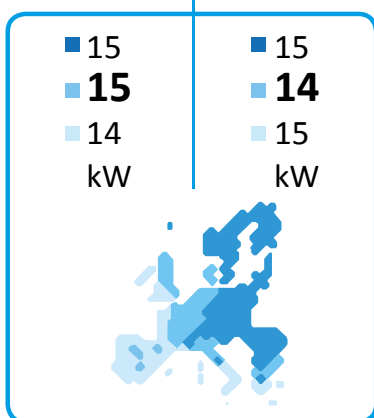

**A<sup>++</sup>**

**A<sup>++</sup>**

Thermia

Diplomat Duo Optimum G3 10

**A<sup>++</sup>**

**A**

Thermia

Diplomat Duo Optimum G3 13

A++

A

Thermia

Diplomat Duo Optimum G3 13

55 °C

35 °C

A++

A++

Thermia

Diplomat Duo Optimum G3 13

A++

A

Thermia

Diplomat Duo Optimum G3 17

**A<sup>++</sup>**

**A**