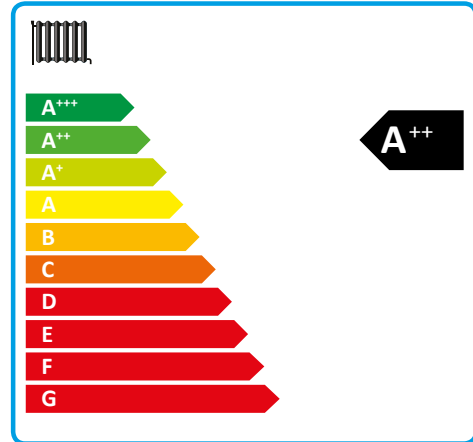

Thermia

Diplomat Duo Optimum G3 17

55 °C

35 °C

**A<sup>++</sup>**

**A<sup>++</sup>**

Thermia

Diplomat Duo Optimum G3 17