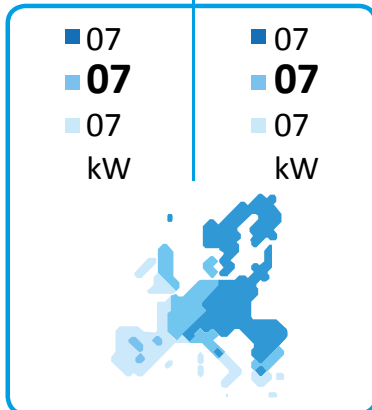

Thermia Diplomat Duo Optimum G3 6

**A++**

**A**

Thermia Diplomat Duo Optimum G3 6

55 °C

35 °C

**A++**

**A++**