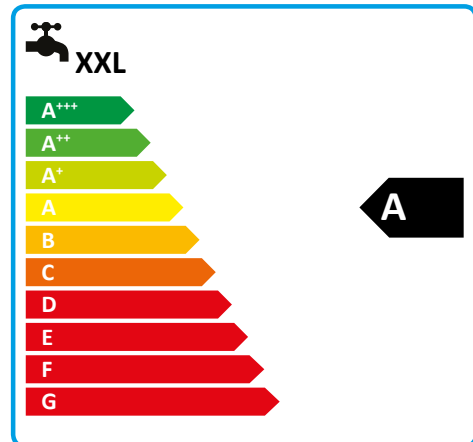

Thermia

Diplomat Duo Optimum G3 17

A⁺⁺

A

Thermia

Diplomat Duo Optimum G3 17

55 °C

35 °C

A⁺⁺

A⁺⁺

Thermia

Diplomat Duo Optimum G3 17

A⁺⁺

A