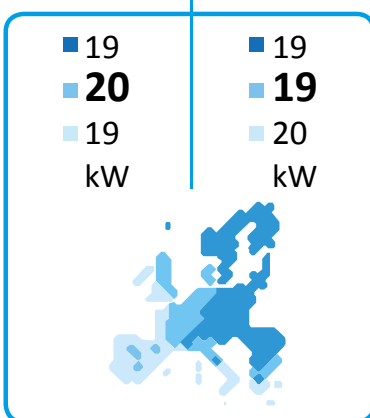

Thermia

Diplomat Duo Optimum G3 13

A++

A

Thermia

Diplomat Duo Optimum G3 17

**A<sup>++</sup>**

**A**

Thermia

Diplomat Duo Optimum G3 17

55 °C

35 °C

**A<sup>++</sup>**

**A<sup>++</sup>**

Thermia

Diplomat Duo Optimum G3 17