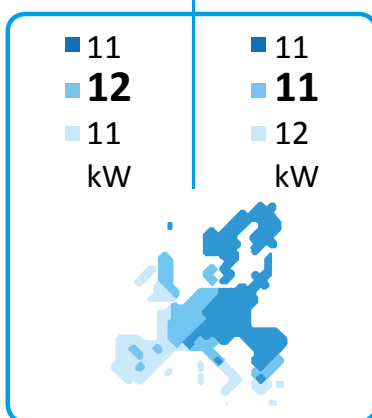

A++

A

Thermia Diplomat Duo Optimum G3 10

**A<sup>++</sup>**

**A**

Thermia Diplomat Duo Optimum G3 10

55 °C

35 °C

**A<sup>++</sup>**

**A<sup>++</sup>**

Thermia

Diplomat Duo Optimum G3 10

**A<sup>++</sup>**

**A**

Thermia

Diplomat Duo Optimum G3 13